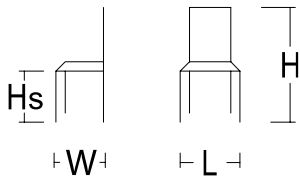

Pointhouse

FLORA

IMPILABILE / STACKABLE

Design **Pointhouse**

Scheda tecnica
/ Technical sheet

Sedia in tubolare metallico a sezione tonda impilabile con scocca curvata in legno multistrato nobilitato melamminico

Seduta impilabile dalle curve delicate ed essenziali, con scocca in legno multistrato nobilitato melamminico effetto legno o monocoloro, da abbinare ai piani o alle gambe dei tavoli.

/ Stackable chair with round section tubular structure and melamine nobled curved plywood seat

Stackable chair with delicate and essential curves; melamine nobled curved plywood seat in monochrome or wood effect finish, matchable with the table tops or legs.

MISURE / SIZE:

L.49XW.50XHS.45XH.89

PESO & IMBALLO / WEIGHT & PACKING: